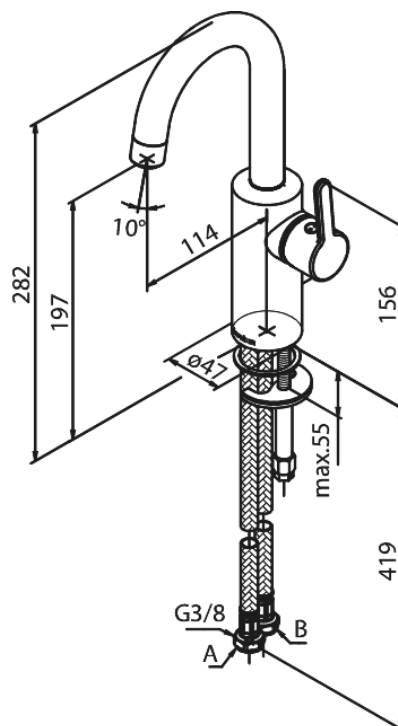

Funktionen

FM Mattsson Germany GmbH
Biedenkamp 3c, DE-21509 Glinde bei Hamburg

+49 405357080 info.de@fmmattssongroup.com

Weitere Information auf <https://damixa.de>

damixa